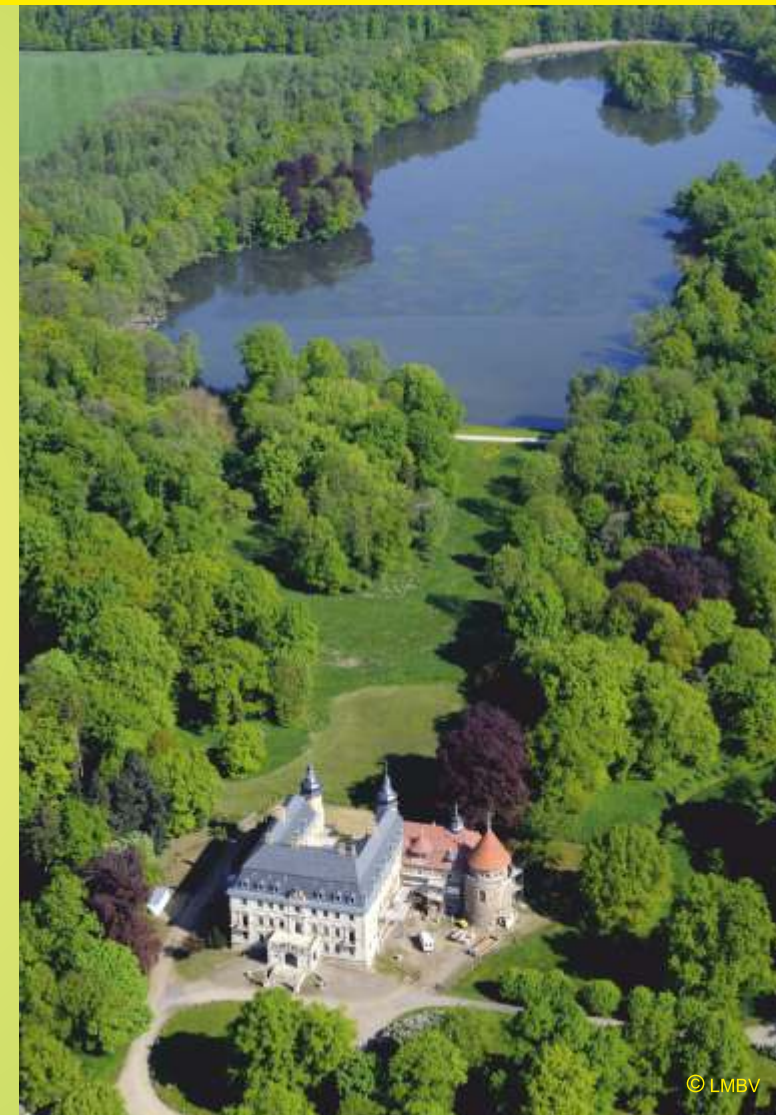

www.amt-altdoebern.de

© LMBV

Die historisch rekonstruierte Orangerie mit Cafe, Hofladen, Barock- und Kräutergarten lädt zum Verweilen ein.

www.orangerie-altdoebern.de

Mit freundlicher Unterstützung durch: