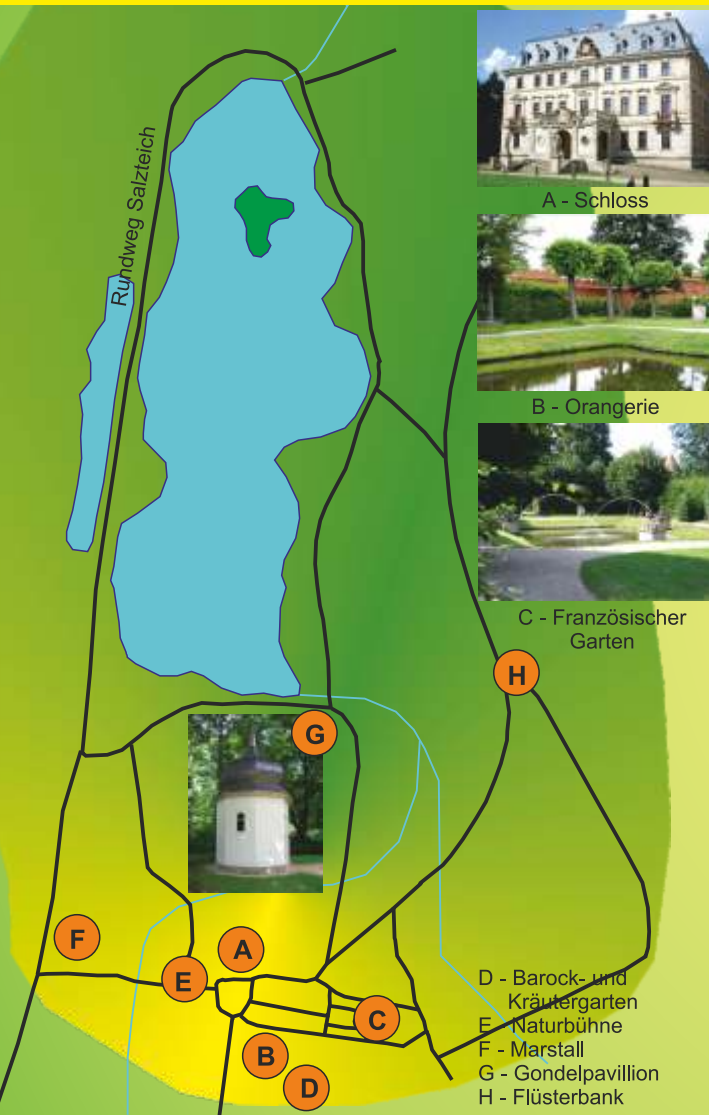

Entdecken Sie den Schlosspark Altdöbern

Amt Altdöbern

eine Kulturlandschaft im

Lausitzer
Seenland

Parksommerträume Schloss Altdöbern 2012

Kontakt:

Anschrift: Gemeinde Altdöbern
Marktstraße 1, 03229 Altdöbern
Telefon: 035434 - 60010
e-mail: info@amt-altdoebern.de

www.amt-altdoebern.de

© LMBV

Die historisch rekonstruierte Orangerie mit Cafe, Hofladen, Barock- und Kräutergarten lädt zum Verweilen ein.

www.orangerie-altdoebern.de

Mit freundlicher Unterstützung durch: